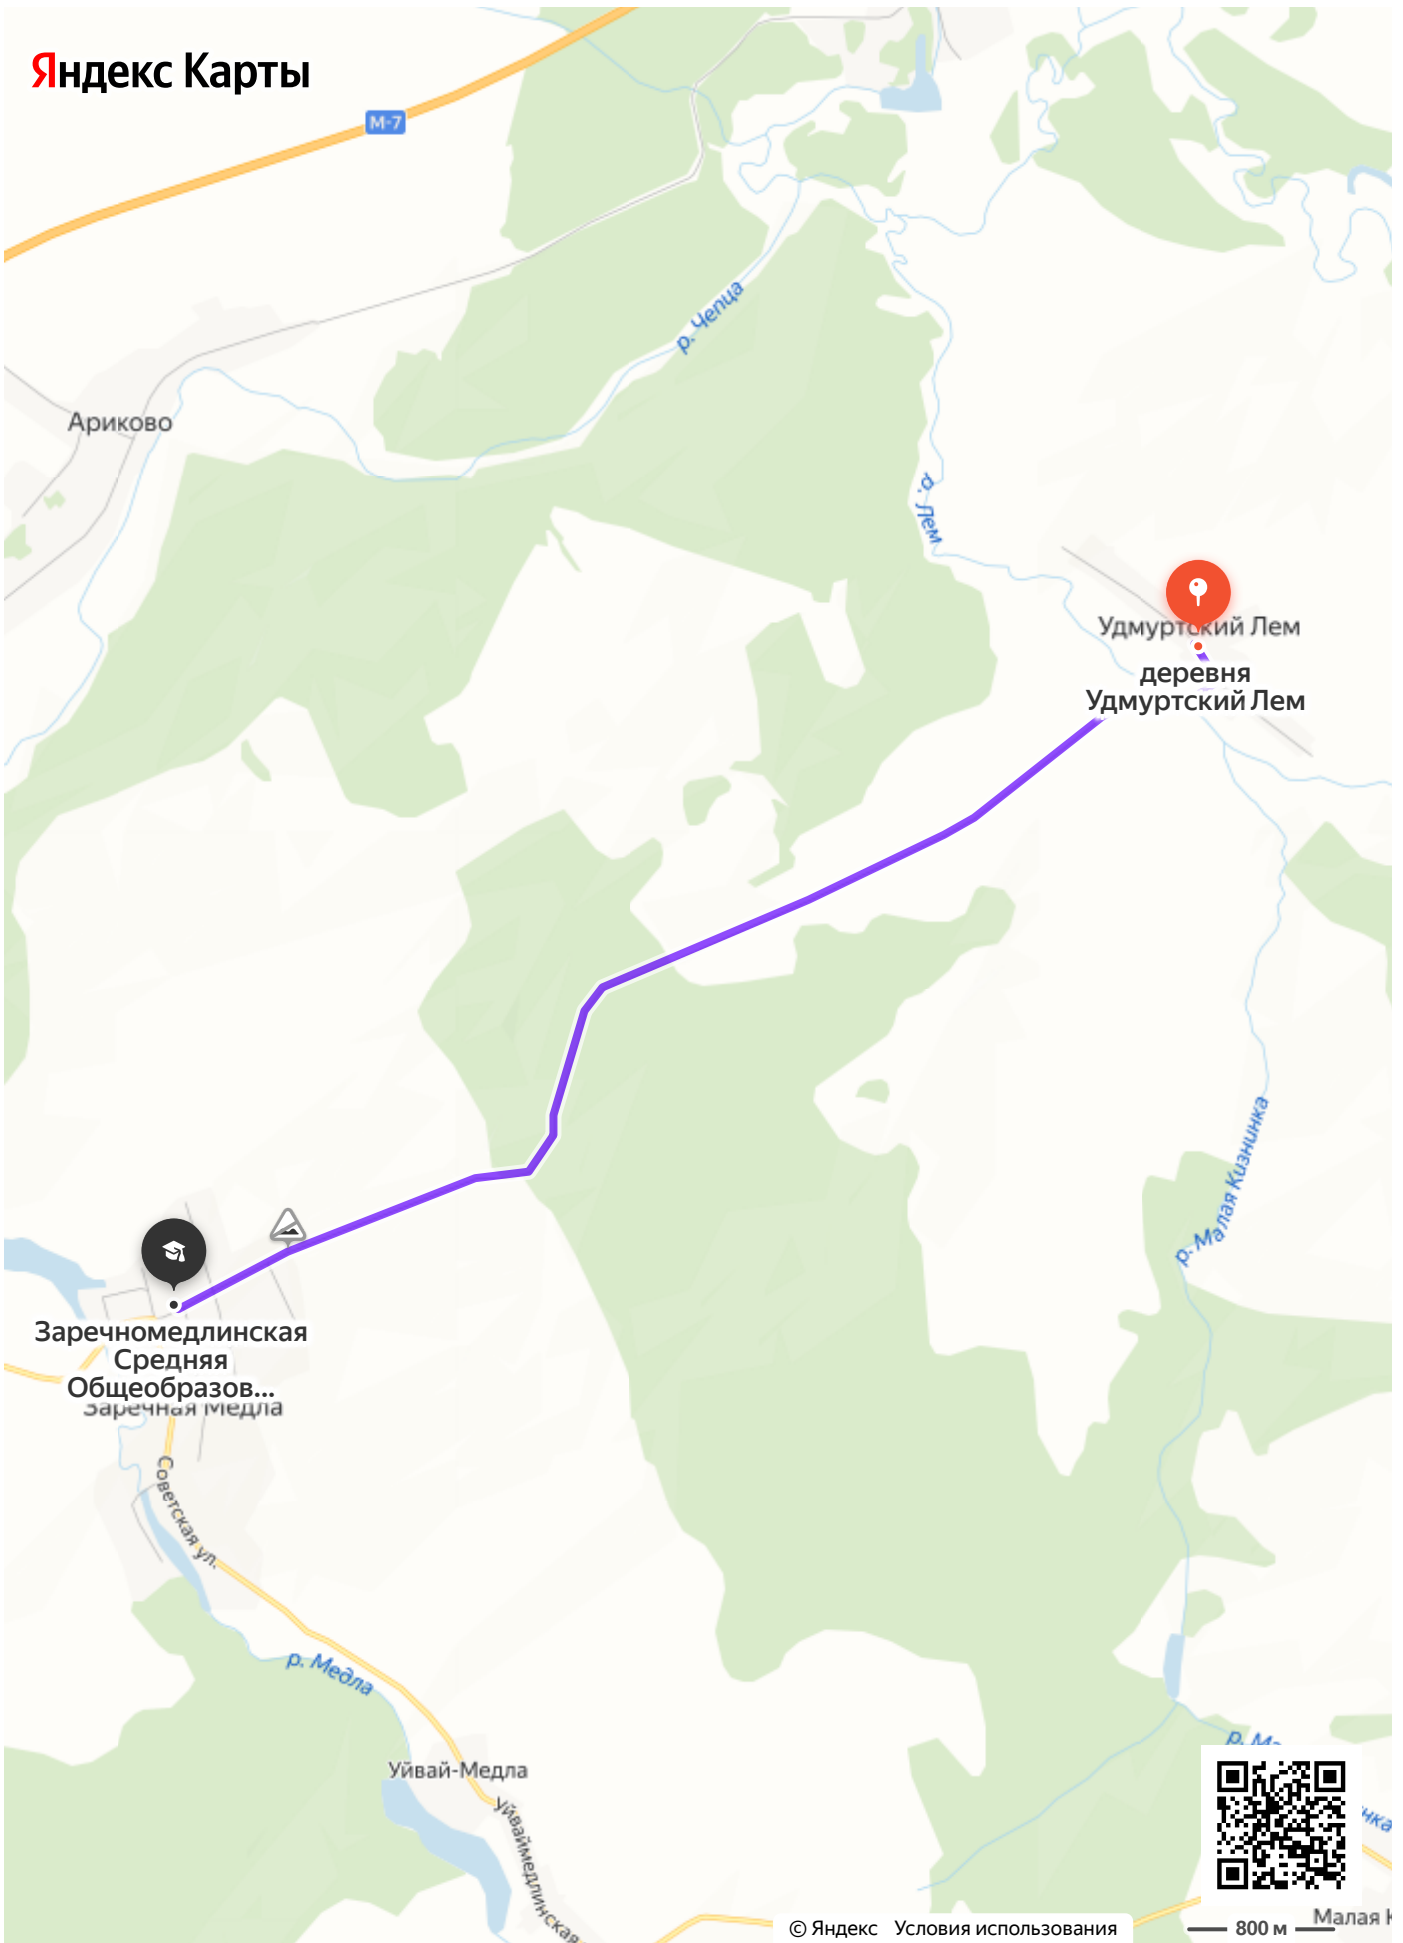

Можно не печатать, установите Яндекс Карты на телефон

На автомобиле 11,9 км, 13 мин без учета пробок.

На маршруте есть неровная дорога.

Деревня Большая Кизня

Прямо
62 м

Налево
11,7 км

Направо
134 м

Заречномедлинская Средняя Общеобразовательная школа Имени К. А. Ложкина

Можно не печатать, установите Яндекс Карты на телефон

На автомобиле 6,8 км, 12 мин без учета пробок.

На маршруте есть неровная дорога.

Деревня Удмуртский Лем

Прямо
228 м

Направо
6,6 км

Заречномедлинская Средняя Общеобразовательная школа Имени К. А. Ложкина

Можно не печатать, установите Яндекс Карты на телефон

Логовая улица — Заречномедлинская Средняя Общеобразовательная школа Имени К. А. Ложкина

Пешком 460 м, 5 мин

Можно не печатать, установите Яндекс Карты на телефон

Полевая улица — Заречномедлинская Средняя Общеобразовательная школа Имени К. А. Ложкина

Пешком 910 м, 11 мин

Можно не печатать, установите Яндекс Карты на телефон

Советская улица — Заречномедлинская Средняя Общеобразовательная школа Имени К. А. Ложкина