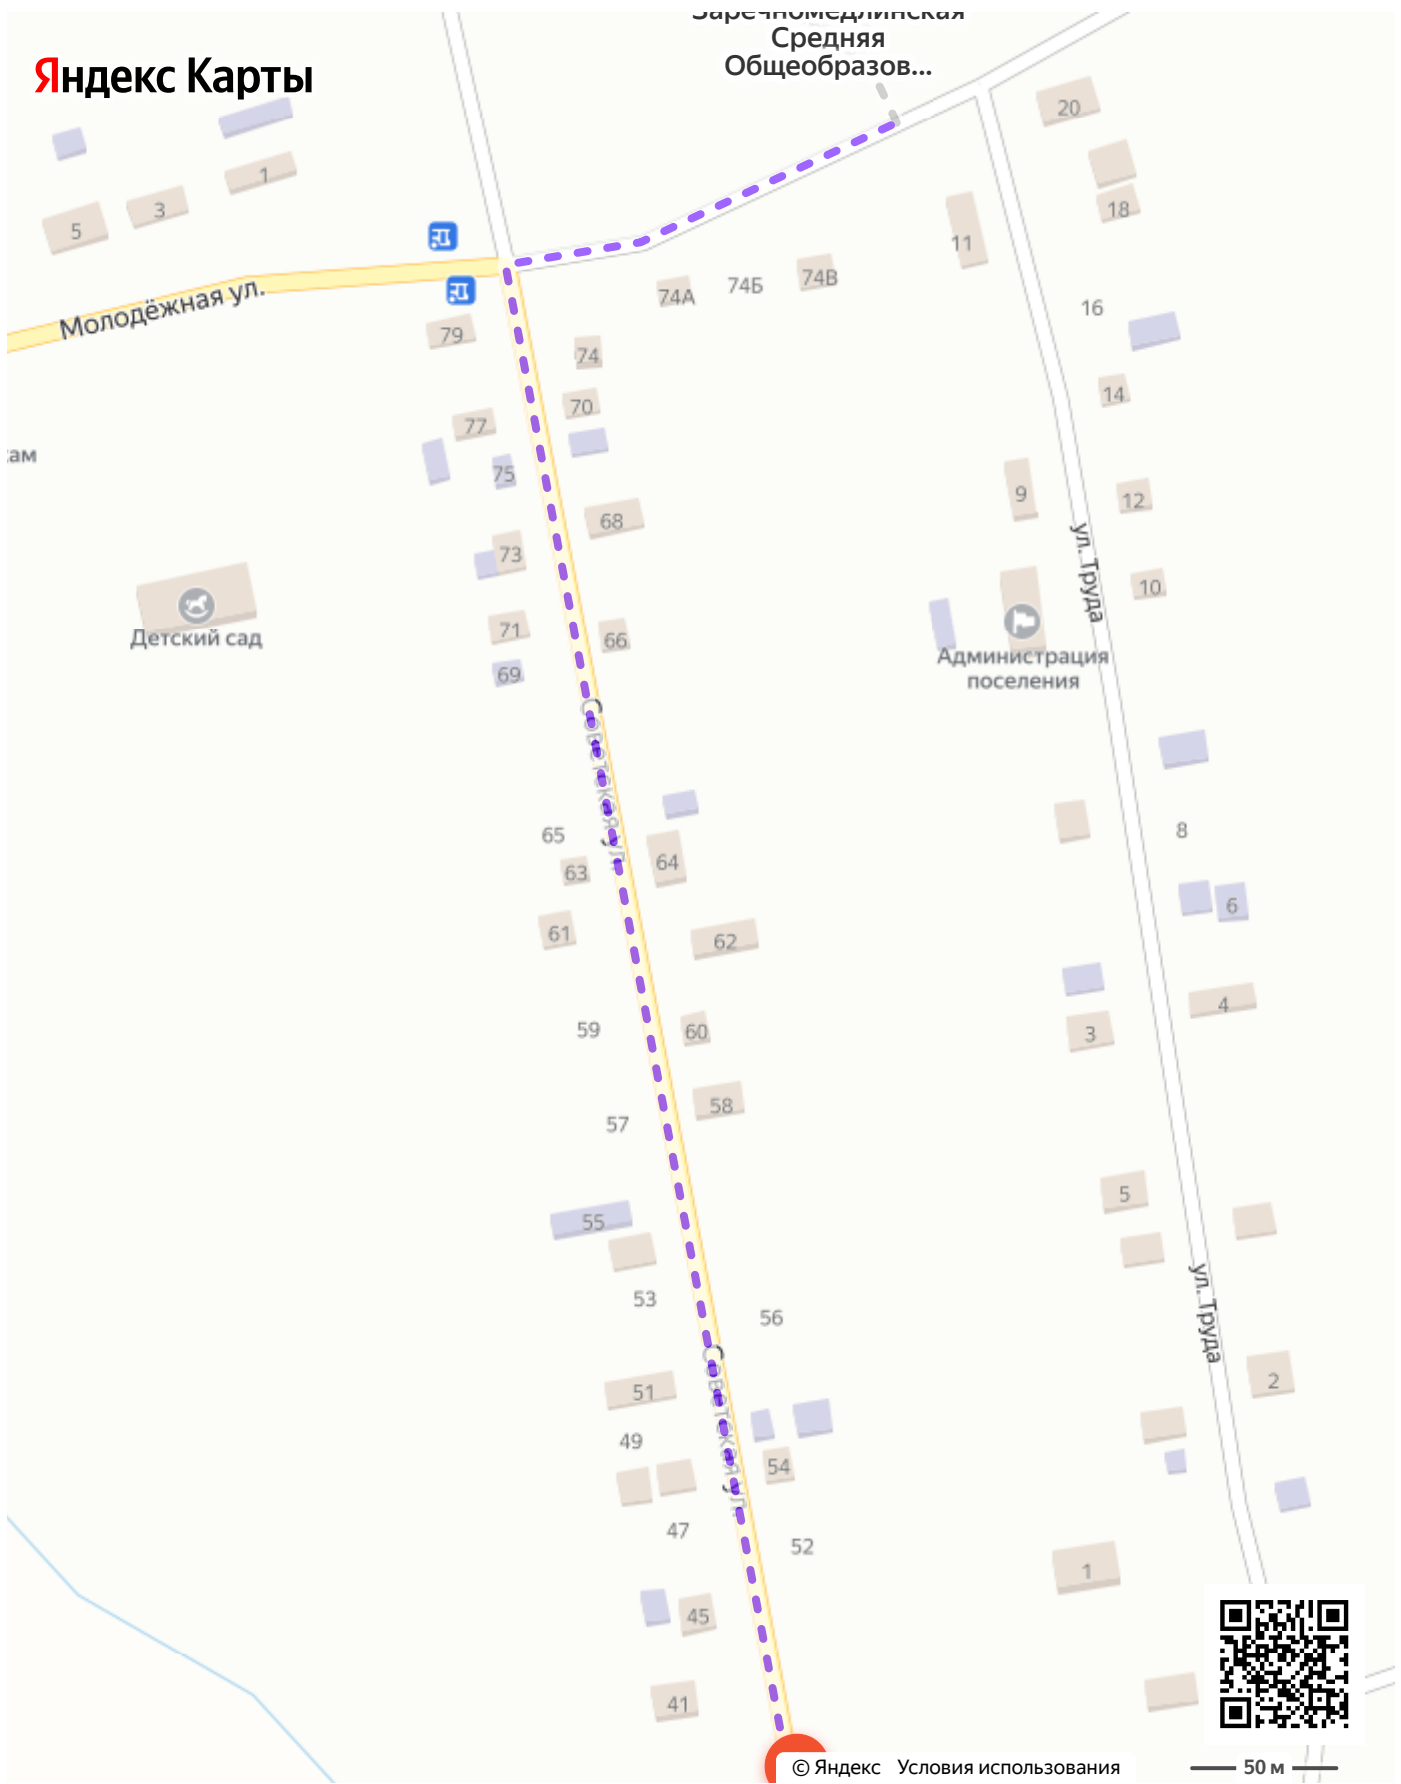

Можно не печатать, установите Яндекс Карты на телефон

На автомобиле 11,9 км, 13 мин без учета пробок.

На маршруте есть неровная дорога.

Деревня Большая Кизня

Прямо
62 м

Налево
11,7 км

Направо
134 м

Заречномедлинская Средняя Общеобразовательная школа Имени К. А. Ложкина

Можно не печатать, установите Яндекс Карты на телефон

Логовая улица — Заречномедлинская Средняя Общеобразовательная школа Имени К. А. Ложкина

Пешком 460 м, 5 мин

Можно не печатать, установите Яндекс Карты на телефон

Полевая улица — Заречномедлинская Средняя Общеобразовательная школа Имени К. А. Ложкина

Пешком 910 м, 11 мин

Можно не печатать, установите Яндекс Карты на телефон

Советская улица — Заречномедлинская Средняя Общеобразовательная школа Имени К. А. Ложкина

Пешком 690 м, 8 мин

Можно не печатать, установите Яндекс Карты на телефон

Сосновая улица — Заречномедлинская Средняя Общеобразовательная школа Имени К. А. Ложкина

Пешком 550 м, 7 мин

Заречномедлинская
Средняя
Общественная
Образовательная
Школа